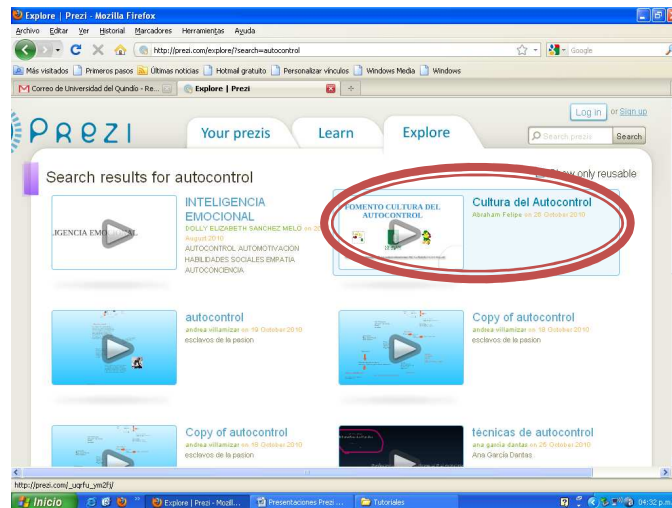

ACCESO A ALGUNAS PRESENTACIONES S.I.G

ACCESO A ALGUNAS DE LAS PRESENTACIONES S.I.G TUTORIAL

1. Ingresamos al portal web www.prezi.com

2. En el extremo superior derecho se encuentra la opción **Buscar – Search** y digitamos según la presentación de su interés

- a. Autocontrol
- b. Reqdelusuario
- c. Estructura SIG
- d. Logo ICONTEC
- e. Beneficios SIG
- f. Presentacion SIG
- g. Inducción Docentes

ACCESO A ALGUNAS PRESENTACIONES S.I.G

Automáticamente aparece la presentación – le damos click